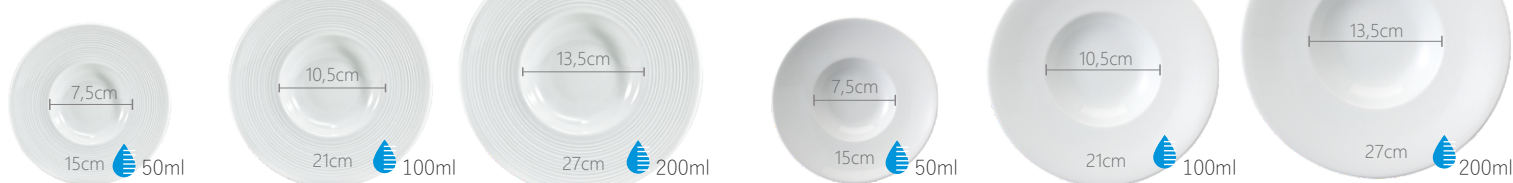

Cód. **8032**

Prato Raso
Schmidt

ø: 26cm
Alt.:3cm
Ref.017.5.026114

Cód. **3915**

Prato Bolo
Schmidt

ø: 27,5cm
Alt.:2,6cm
Ref.017.5.027114

Cód. **9426**

Prato Arroz
Schmidt

ø: 30cm
Alt.:4cm
Ref.017.5.030114

Cód. **8030**

PRATOS PARA APRESENTAÇÃO

BORDA EM ALTO RELEVO

ASSISTA O VÍDEO

Risoto Saturno
Schmidt

ø: 15cm
Alt.:3cm
Ref.018.3.015291

Cód. **12957**